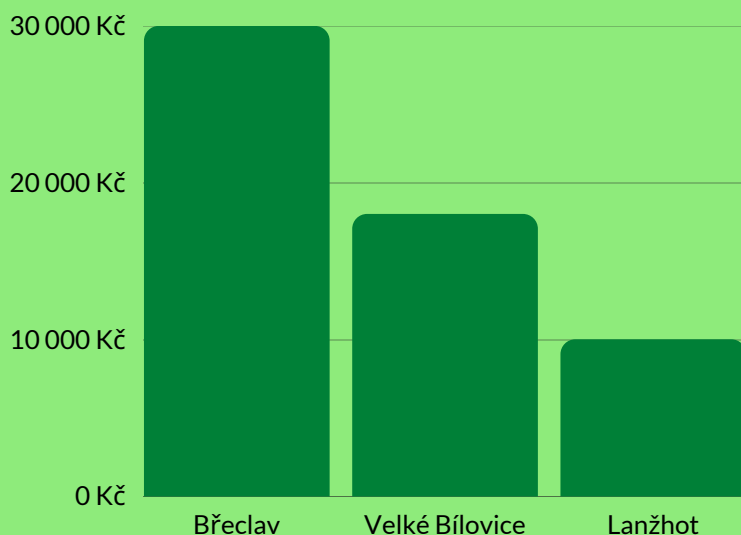

Během roku
jsme
lidem pomohli
díky 89 tunám
potravin.

TÝDNĚ DOSTALO POTRAVINY

1 355 LIDÍ

DOBROVOLNÍCI

- Pravidelní dobrovolníci: 20 lidí
- Sbírka potravin: 20 lidí

DOTACE MĚST

NADOSAH OBRAZEM

Tým dobrovolníků a část zaměstnanců Tesca.